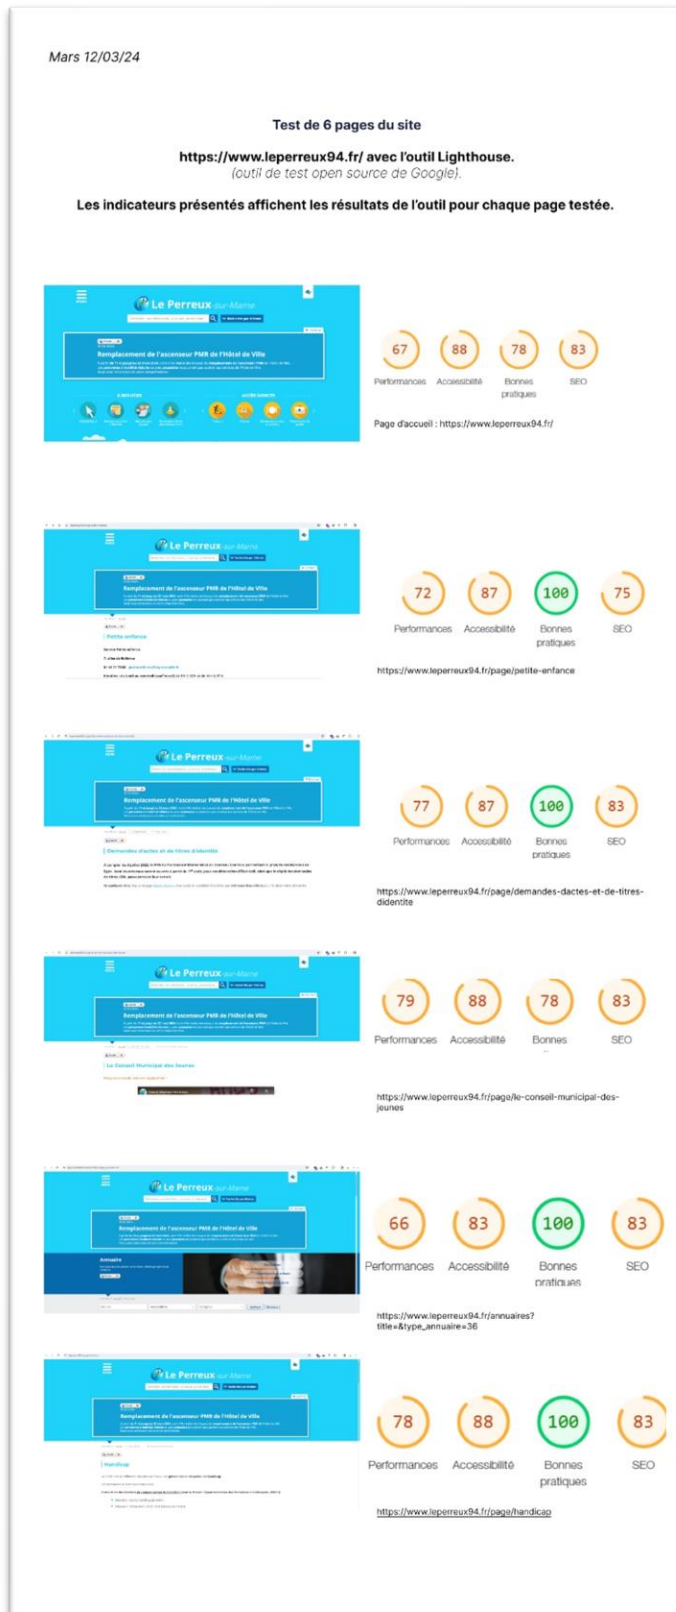

## Tests Lighthouse

Indicateur Accessibilité via Lighthouse supérieur à 85 % sur les pages testées.

Pistes d'améliorations:

- Allègement des contenus de la page d'accueil
- Augmenter les contrastes dans les différents blocs, titres, arrière-plans
- Affichage d'un texte pour les liens, pictos
- Amélioration l'intégration des contenus